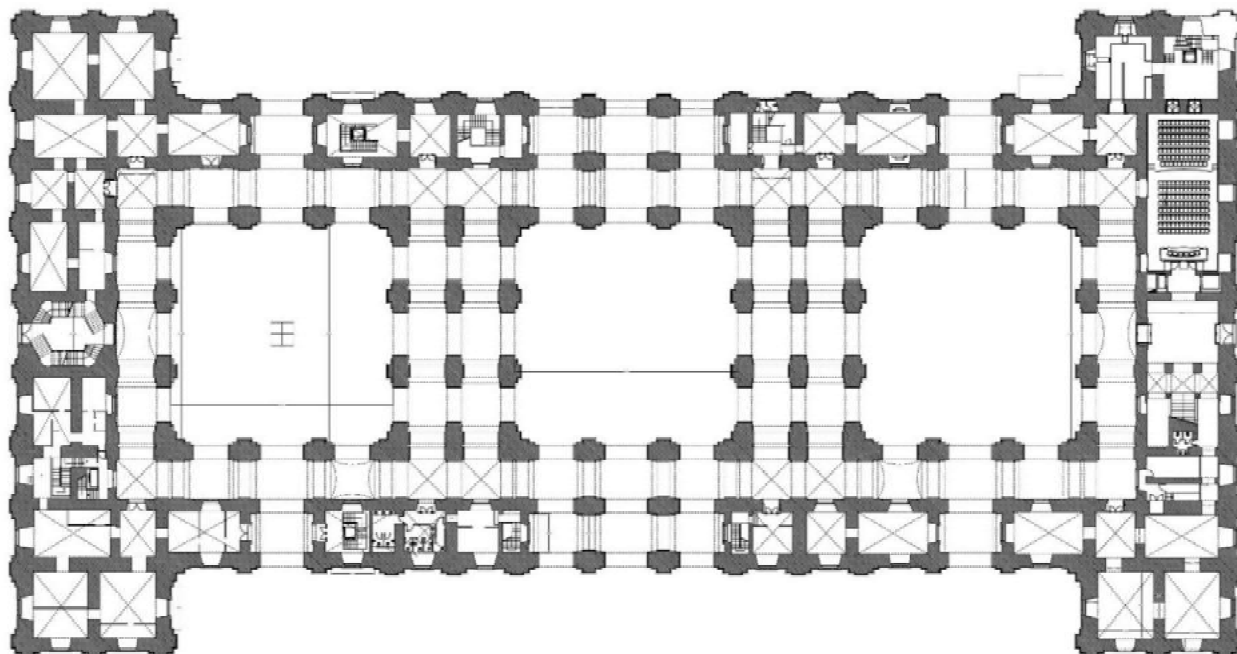

Ministero della cultura

Museo e Real Bosco di Capodimonte

Capodimonte
Museo e Real Bosco

Piano terra

Museo e Real Bosco di Capodimonte

Via Miano 2 – 80131 Napoli

+ 39 081 7499 159 / +39 0817499290

PEO: mu-cap@cultura.gov.it - PEC: mu-cap@pec.cultura.gov.it

www.capodimonte.cultura.gov.it