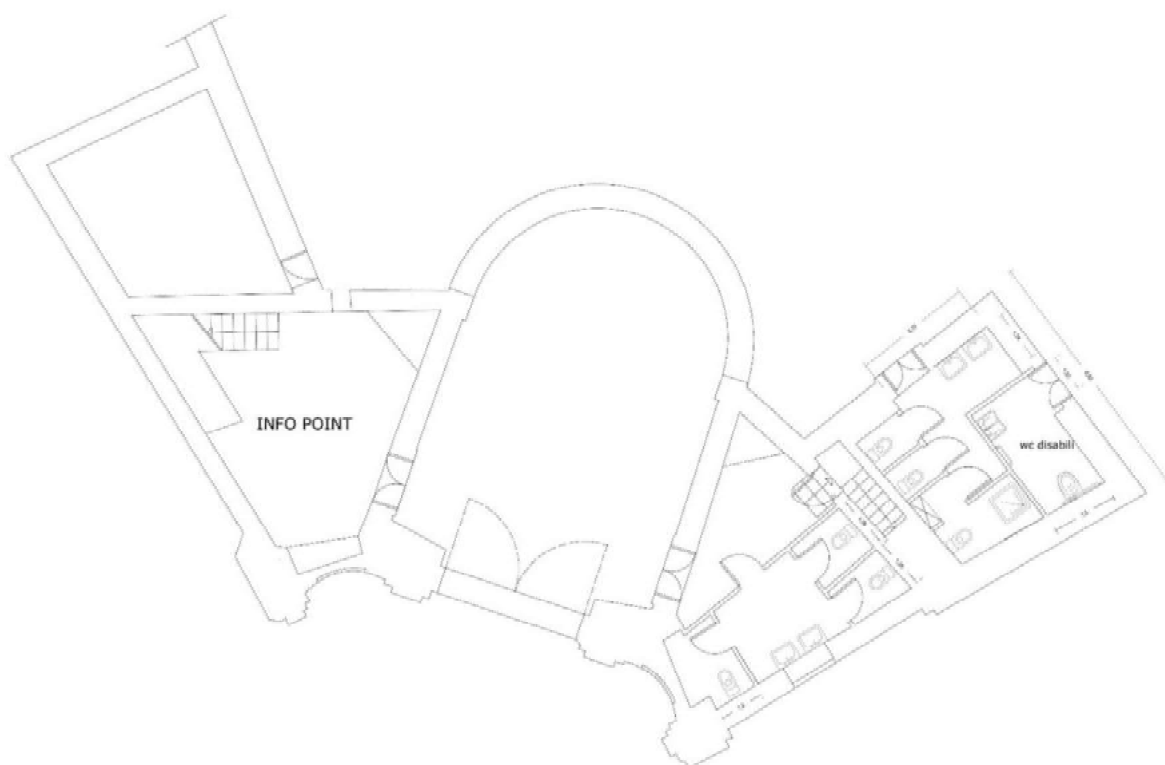

Ministero della cultura

Museo e Real Bosco di Capodimonte

Capodimonte
Museo e Real Bosco

6 – PORTA DI MEZZO

Piano Terra

Museo e Real Bosco di Capodimonte

Via Miano 2 – 80131 Napoli

+ 39 081 7499 159 / +39 0817499290