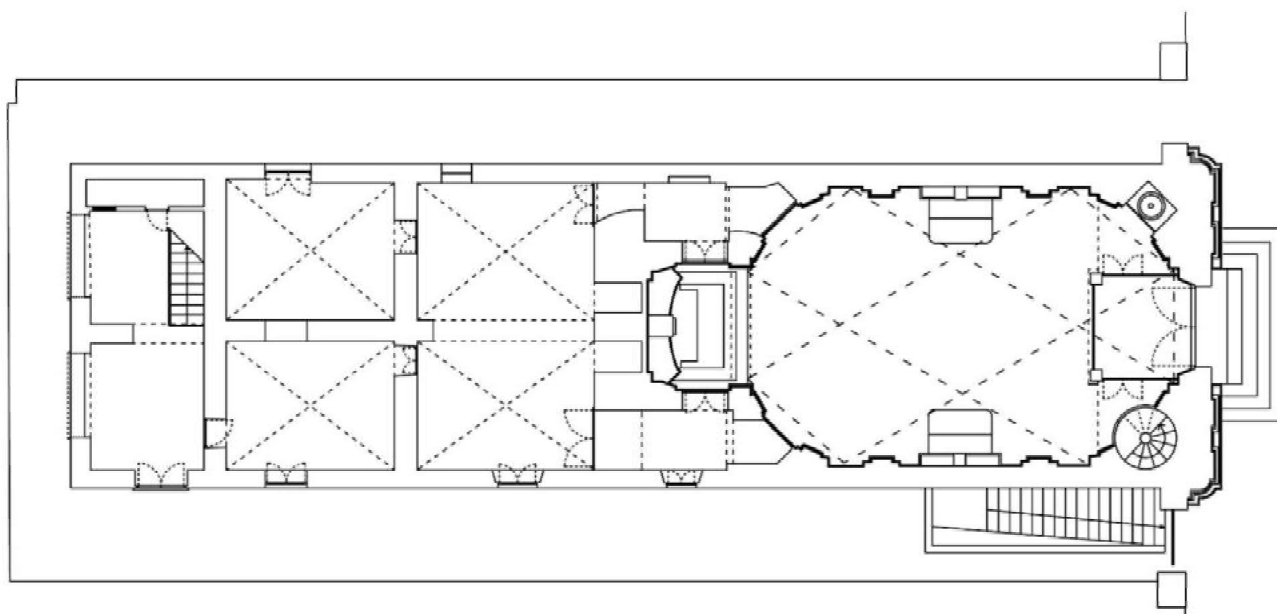

10 – CHIESA DI SAN GENNARO

Piano Terra

Piano Primo

Piano Secondo

Museo e Real Bosco di Capodimonte

Via Miano 2 – 80131 Napoli

+ 39 081 7499 159 / +39 0817499290

PEO: mu-cap@cultura.gov.it - PEC: mu-cap@pec.cultura.gov.it