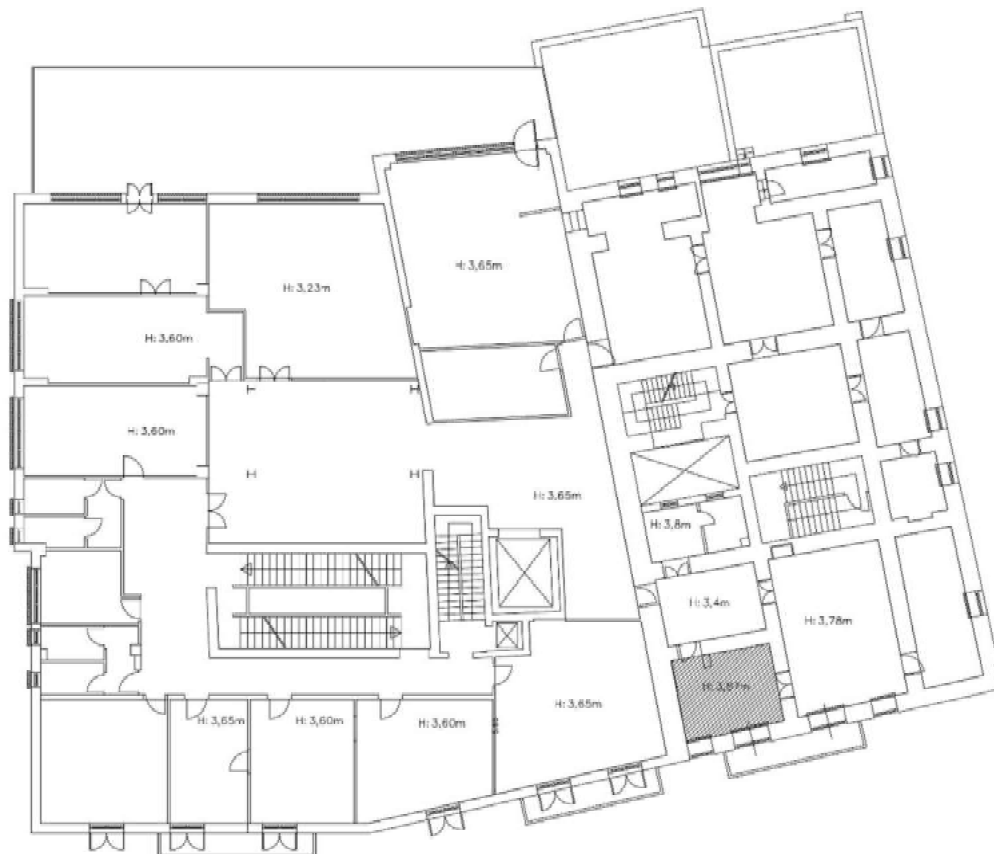

Ministero della cultura

Museo e Real Bosco di Capodimonte

Capodimonte
Museo e Real Bosco

Piano primo

Museo e Real Bosco di Capodimonte

Via Miano 2 – 80131 Napoli

+ 39 081 7499 159 / +39 0817499290

PEO: mu-cap@cultura.gov.it.it - PEC: mu-cap@pec.cultura.gov.it

www.capodimonte.cultura.gov.it