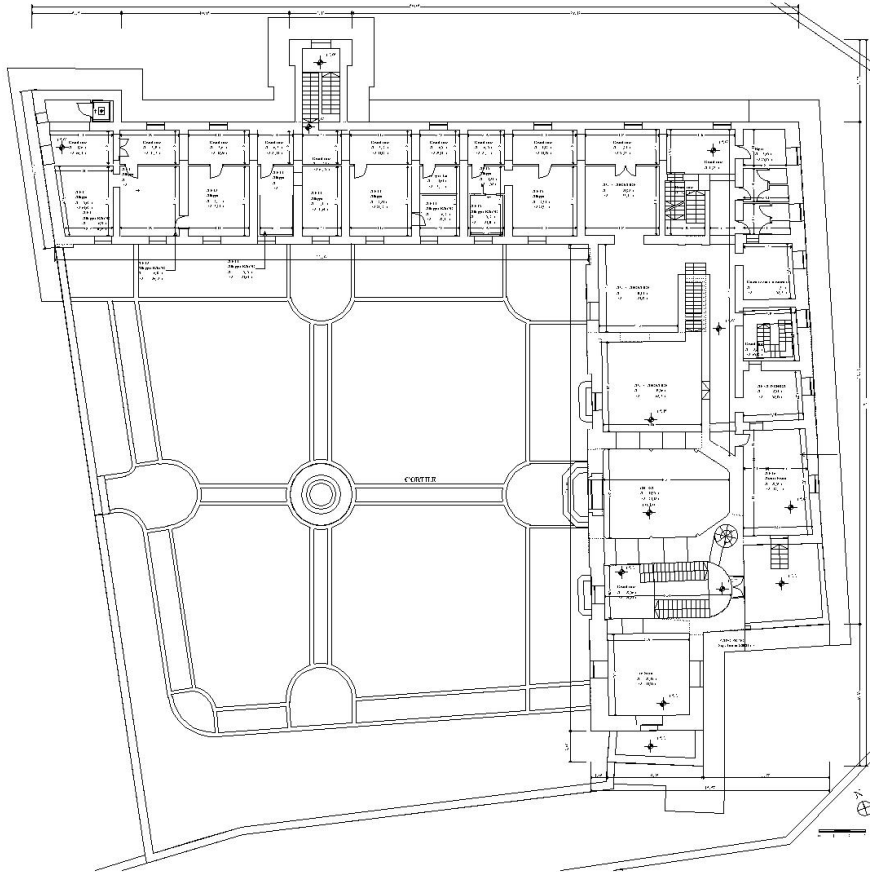

Ministero della cultura

Museo e Real Bosco di Capodimonte

Capodimonte
Museo e Real Bosco

Piano Primo

Museo e Real Bosco di Capodimonte

Via Miano 2 – 80131 Napoli

+ 39 081 7499 159 / +39 0817499290

PEO: mu-cap@cultura.gov.it - PEC: mu-cap@pec.cultura.gov.it

www.capodimonte.cultura.gov.it