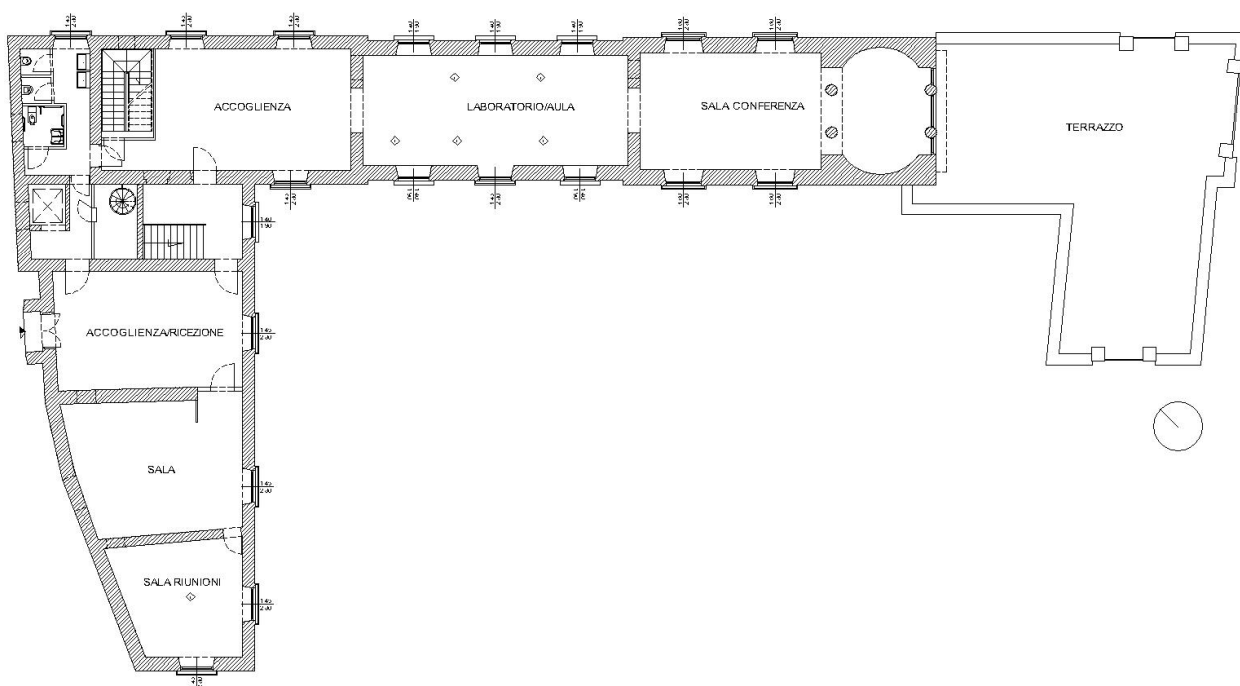

Capodimonte
Museo e Real Bosco

3 – FABBRICATO COLLETTA

Piano Secondo

Museo e Real Bosco di Capodimonte

Via Miano 2 – 80131 Napoli

+ 39 081 7499 159 / +39 0817499290

PEO: mu-cap@cultura.gov.it - PEC: mu-cap@pec.cultura.gov.it