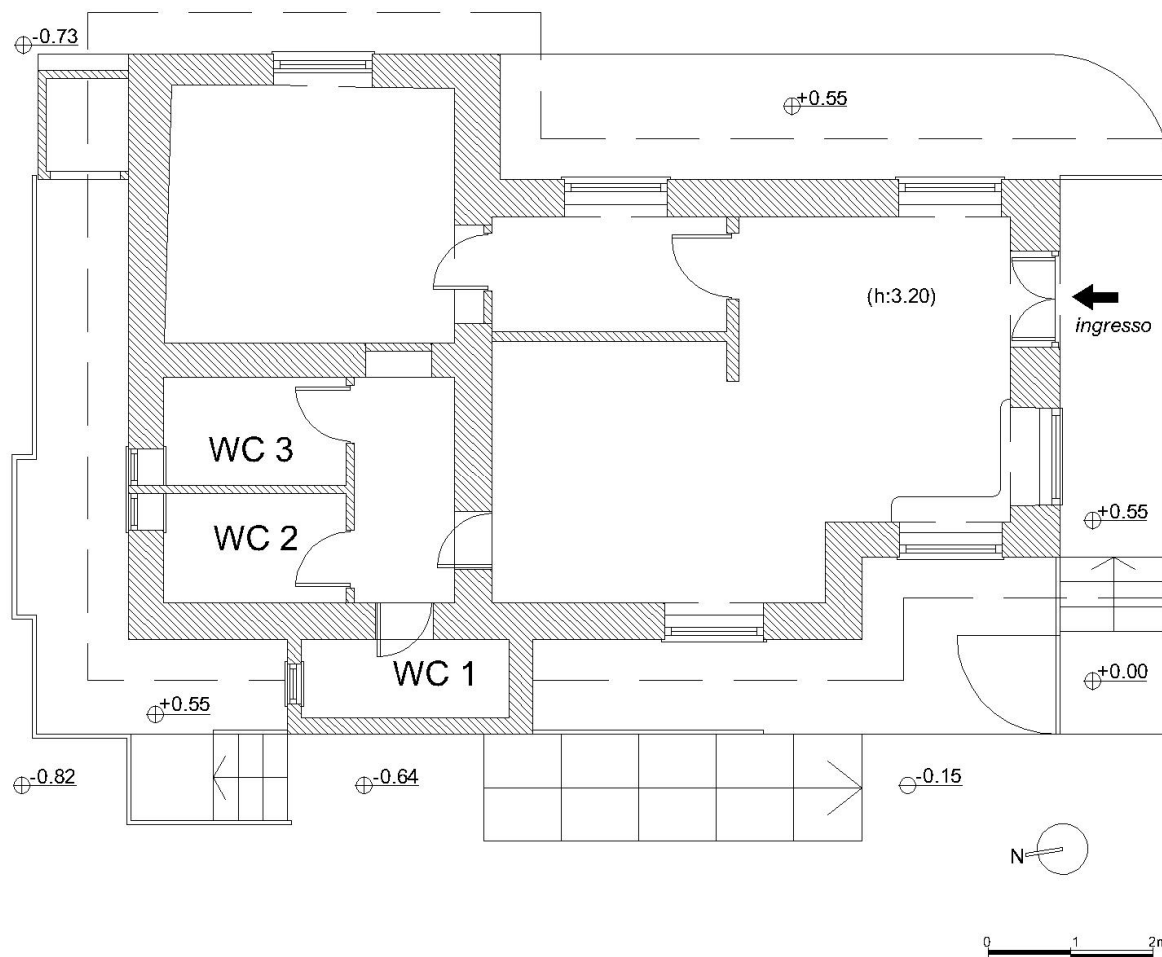

Ministero della cultura

Museo e Real Bosco di Capodimonte

Capodimonte
Museo e Real Bosco

7 – PORTA MIANO

Piano Terra

Museo e Real Bosco di Capodimonte

Via Miano 2 – 80131 Napoli

+ 39 081 7499 159 / +39 0817499290

PEO: mu-cap@cultura.gov.it.it - PEC: mu-cap@pec.cultura.gov.it

www.capodimonte.cultura.gov.it