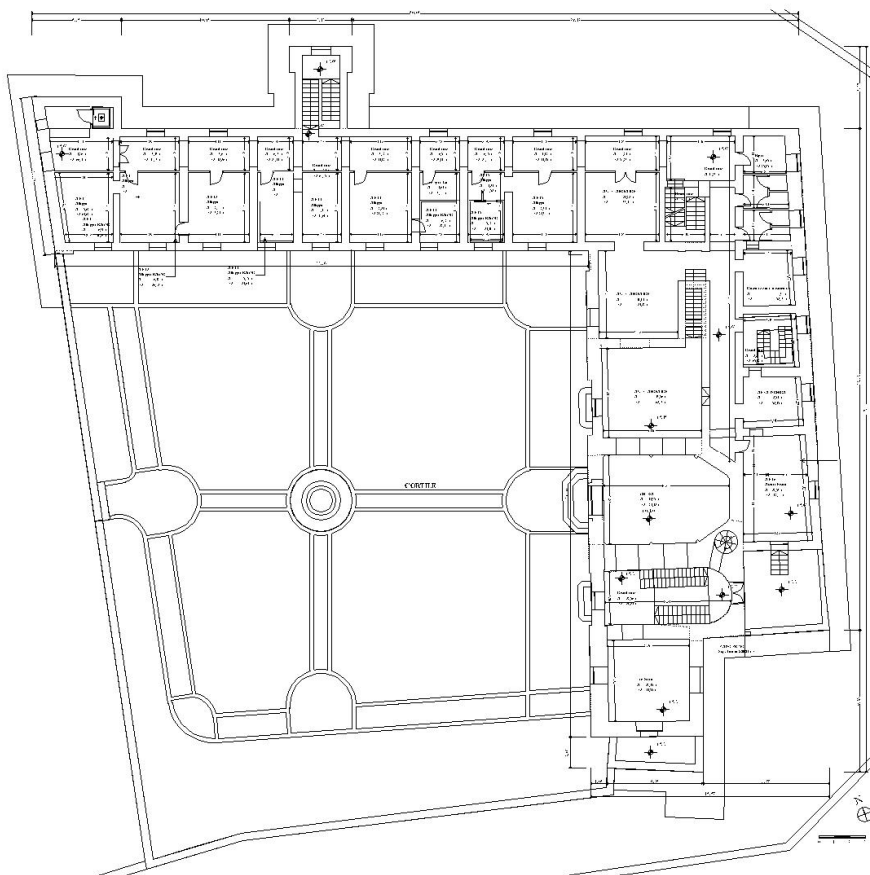

www.capodimonte.cultura.gov.it

Ministero della cultura

Museo e Real Bosco di Capodimonte

Capodimonte
Museo e Real Bosco

11 – EX EREMO DEI CAPPUCINI

Piano Terra

Museo e Real Bosco di Capodimonte

Via Miano 2 – 80131 Napoli