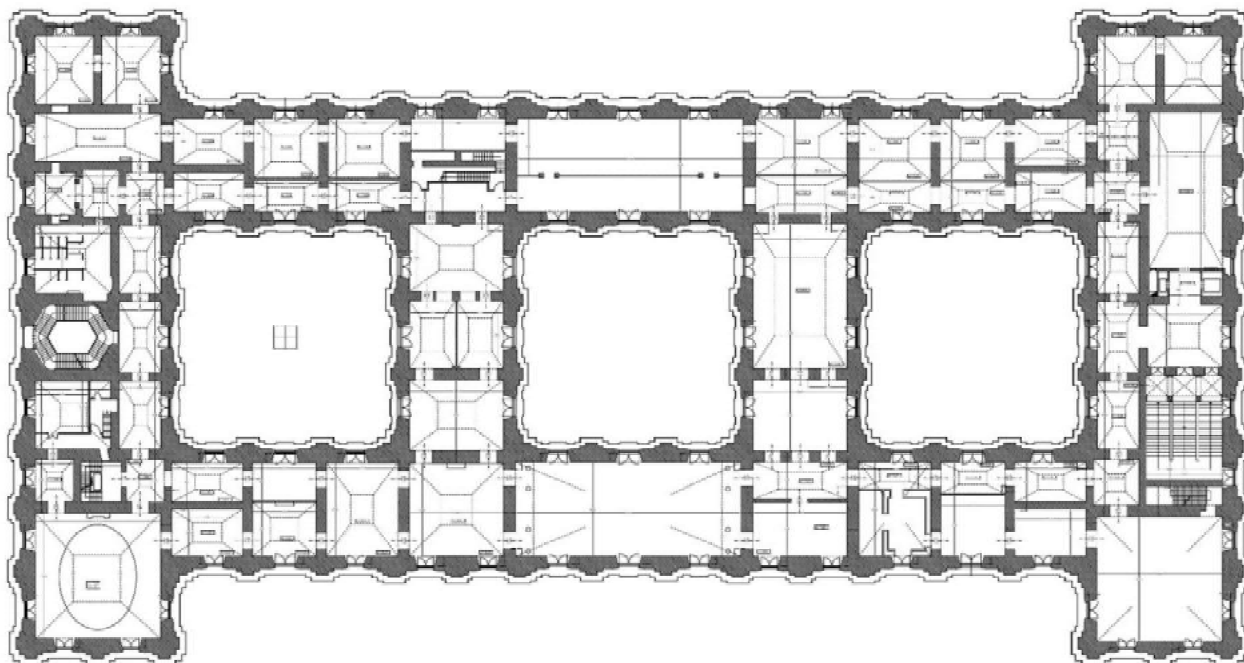

Ministero della cultura

Museo e Real Bosco di Capodimonte

Capodimonte
Museo e Real Bosco

Piano primo

Museo e Real Bosco di Capodimonte

Via Miano 2 – 80131 Napoli

+ 39 081 7499 159 / +39 0817499290

PEO: mu-cap@cultura.gov.it - PEC: mu-cap@pec.cultura.gov.it

www.capodimonte.cultura.gov.it