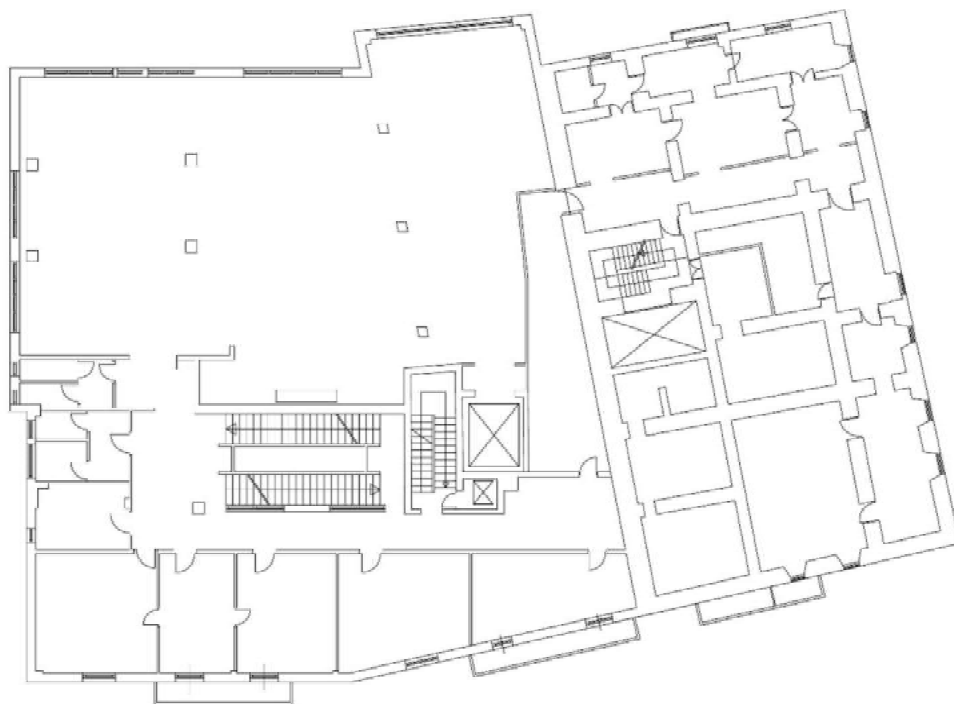

Ministero della cultura

Museo e Real Bosco di Capodimonte

Capodimonte
Museo e Real Bosco

Piano secondo

Museo e Real Bosco di Capodimonte

Via Miano 2 – 80131 Napoli

+ 39 081 7499 159 / +39 0817499290

PEO: mu-cap@cultura.gov.it - PEC: mu-cap@pec.cultura.gov.it

www.capodimonte.cultura.gov.it