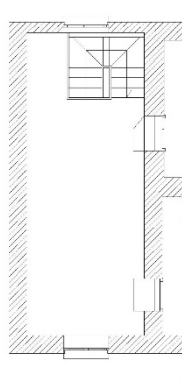

10 – CHIESA DI SAN GENNARO

Piano Terra

Piano Primo

Piano Secondo

Museo e Real Bosco di Capodimonte

Via Miano 2 – 80131 Napoli

+ 39 081 7499 159 / +39 0817499290

PEO: mu-cap@cultura.gov.it - PEC: mu-cap@pec.cultura.gov.it